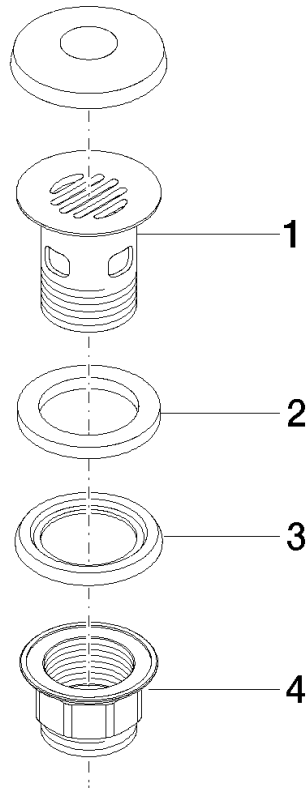

10 105 970

Compatibile con: IMO, LULU, MADISON,  
MEM, TARA, CL.1, LISSÉ, VAIA, META,  
CYO

	Ottone (Oro 23k)	10 105 970-09
	Cromato	10 105 970-00
	Platinato spazzolato	10 105 970-06
	Platinato	10 105 970-08
	Dark Chrome	10 105 970-19
	Light Gold	10 105 970-26
	Light Gold spazzolato	10 105 970-27
	Ottone spazzolato (Oro 23k)	10 105 970-28
	Nero opaco	10 105 970-33
	Bronzo spazzolato	10 105 970-42
	Champagne spazzolato (Oro 22k)	10 105 970-46
	Champagne (Oro 22k)	10 105 970-47
	Cromo spazzolato	10 105 970-93
	Dark Platinum spazzolato	10 105 970-99

## Griglia di scarico 1 1/4" - Ottone (Oro 23k)

---

IMO

10 105 970

Solamente per lavabo con troppopieno.

10 105 970

10 105 970

Parts for other  
finishes can be found  
here: Cromato

### Elenco delle parti di ricambio

N.	Codice articolo	Denominazione	Quantità necessaria	Tempo di produzione
1	09 11 01 027-09	tazza	1	60
2	09 14 05 039 90	guarnizione	1	2
3	09 14 03 025 90	guarnizione	1	2
4	09 23 10 020-09	dado	1	60