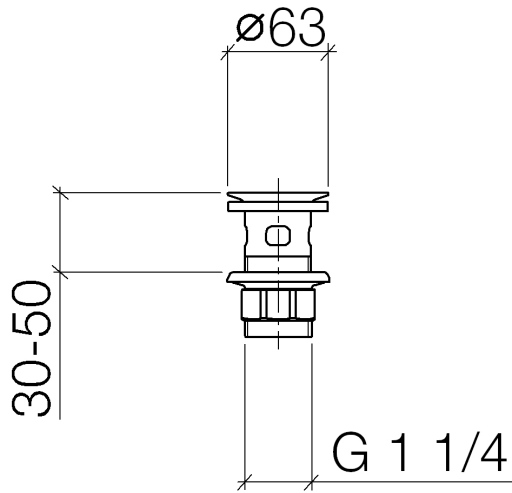

## Griglia di scarico 1 1/4" - Ottone (Oro 23k)

---

IMO

10 105 970

Solamente per lavabo con troppopieno.

10 105 970

10 105 970

Parts for other  
finishes can be found  
here: Cromato

### Elenco delle parti di ricambio

N.	Codice articolo	Denominazione	Quantità necessaria	Tempo di produzione
1	09 11 01 027-09	tazza	1	60
2	09 14 05 039 90	guarnizione	1	2
3	09 14 03 025 90	guarnizione	1	2
4	09 23 10 020-09	dado	1	60